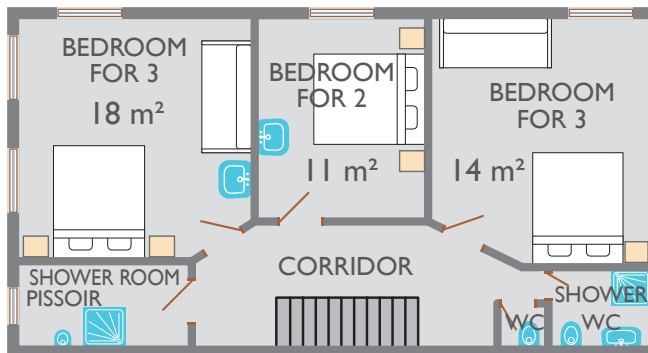

Auf 140 m² befinden sich 6 Schlafzimmer (3 Doppel, 2 Dreibett, 1 Einzelzimmer), 1 Badezimmer, 2 Duschezimmer, 3 Toiletten, 1 Pissoir. Die Einbauküche ist mit Geschirrspüler, Kühl-, Gefrierschrank, E-Herd mit Backrohr, Mikrowelle, Doppelkaffeautomat und Waschmaschine ausgestattet.

Telefon : +43-5266-88094 / Fax. +43-5266-880945
Handy : +43-676748-7200
Email : info@ferienhausvolgger.com
Web : www.ferienhausvolgger.com

Ferienhaus Volgger

ATTIC

I. FLOOR

GROUND FLOOR

6 to 13 persons.

Our house offers you 140 m² with 6 comfortably furnished bedrooms (3 double rooms, 2 rooms with multiple beds, 1 single room), 1 bathrooms, 2 shower rooms (one with a pissoir) and 3 toilets.

The build-in kitchen contains a dish washer, refrigerator, freezer, electric stove/oven, kettle, microwave, double coffee machine and private washing machine. Our typical Tyrolean living-room welcomes you with satellite-TV, CD-radio and "Tiroler Bauernofen" (build-in fireplace, daily fired in winter).