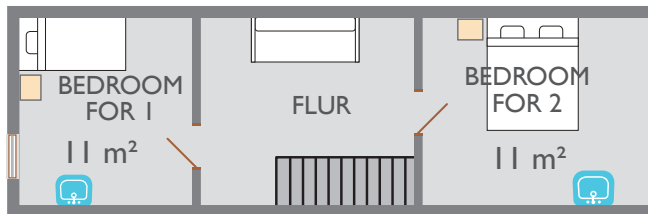

Ferienhaus Volgger

ATTIC