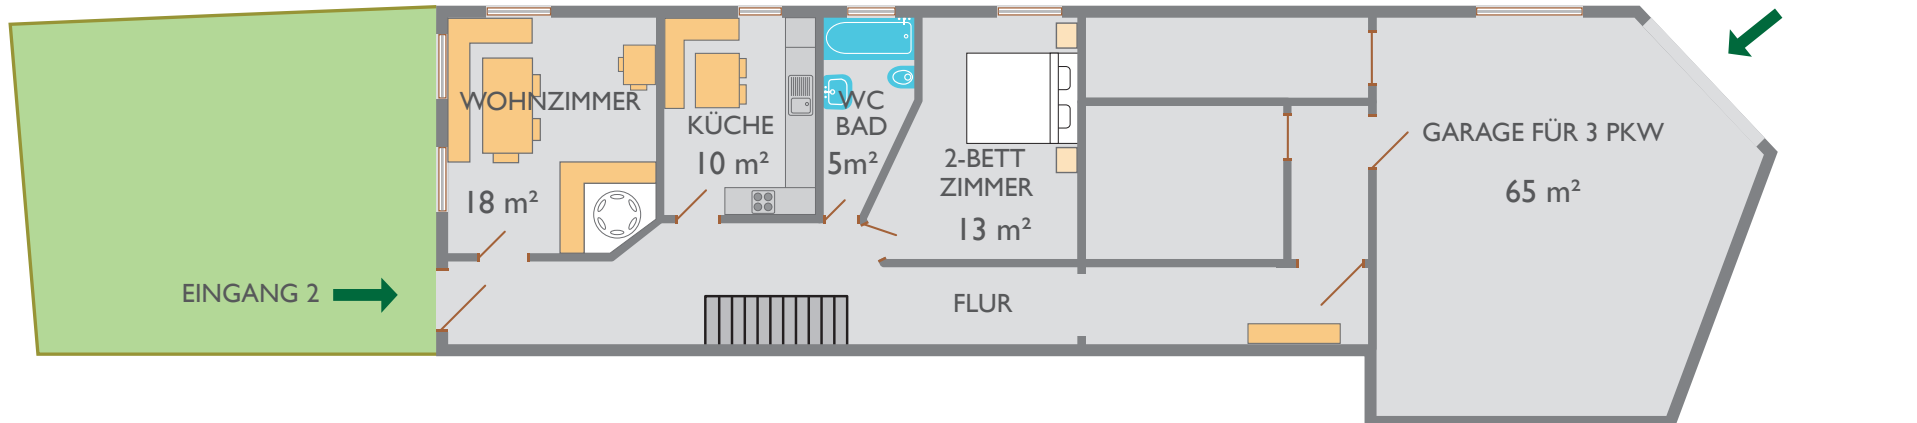

Ferienhaus Volgger

DACHGESCHOSS

I. STOCK

ERDGESCHOSS

Von 6 bis 13 Personen.

Unser Ferienhaus für Familien/Gruppen/Senioren von 6-13 Personen liegt ruhig und doch zentral inmitten der Längenfelder Bergwelt, 2 km vor dem "Aqua Dome" (Thermalbad mit Wellness-Welt) und 15 km vor dem Skigebiet Sölden.

Auf 140 m² befinden sich 6 Schlafzimmer (3 Doppel, 2 Dreibett, 1 Einzelzimmer), 1 Badezimmer, 2 Duschezimmer, 3 Toiletten, 1 Pissoir. Die Einbauküche ist mit Geschirrspüler, Kühl-, Gefrierschrank, E-Herd mit Backrohr, Mikrowelle, Doppelkaffeautomat und Waschmaschine ausgestattet.