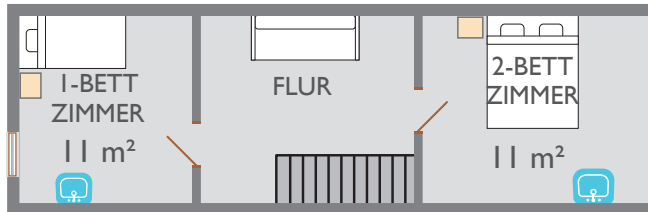

Ferienhaus Volgger

DACHGESCHOSS