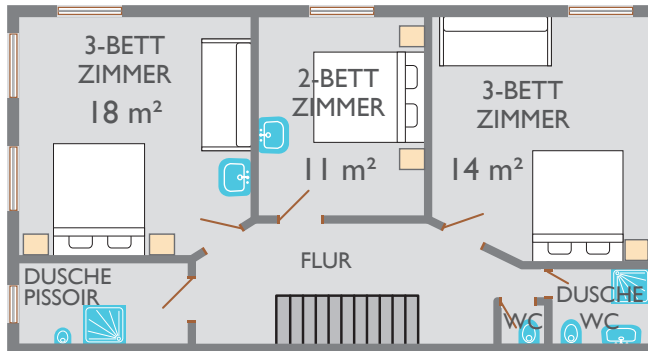

Ferienhaus Volgger

DACHGESCHOSS

I. STOCK

ERDGESCHOSS

Von 6 bis 13 Personen.

Unser Ferienhaus für Familien/Gruppen/Senioren von 6-13 Personen liegt ruhig und doch zentral inmitten der Längenfelder Bergwelt, 2 km vor dem "Aqua Dome" (Thermalbad mit Wellness-Welt) und 15 km vor dem Skigebiet Sölden.

Auf 140 m² befinden sich 6 Schlafzimmer (3 Doppel, 2 Dreibett, 1 Einzelzimmer), 1 Badezimmer, 2 Duschezimmer, 3 Toiletten, 1 Pissoir. Die Einbauküche ist mit Geschirrspüler, Kühl-, Gefrierschrank, E-Herd mit Backrohr, Mikrowelle, Doppelkaffeautomat und Waschmaschine ausgestattet.

Das Wohnzimmer wurde liebevoll renoviert (SAT-TV, CD-Radio, beheizter Tiroler Kachelofen mit Liegeplatz). Parkgarage (65 m²) und Garten mit Liegewiese vervollständigen unser Ferienhaus.

Adresse : FERIENHAUS VOLGGER
Familie Sieglinde Gundolf
Dorf 26b, A-6444 Längenfeld
Österreich

Telefon : +43-5266-88094 / Fax. +43-5266-880945
Handy : +43-676748-7200
Email : info@ferienhausvolgger.com
Web : www.ferienhausvolgger.com